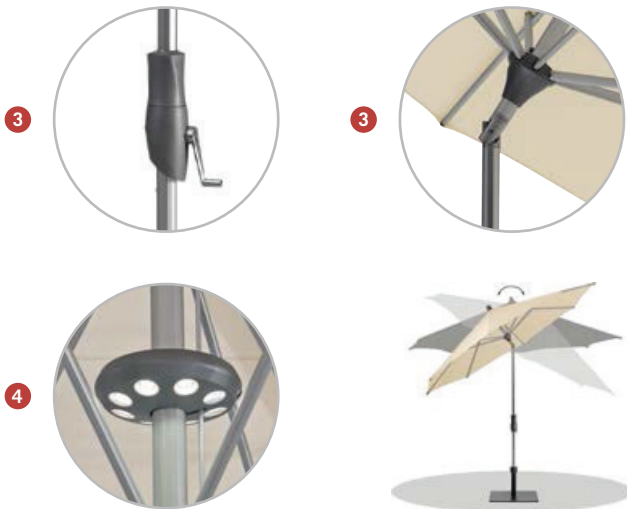

ALU-TWIST, ©Int. Design reg.

○	□	▭
Nenngrösse cm	Nenngrösse cm	Nenngrösse cm

Ø 270	240 x 240	210 x 150
Ø 300		250 x 200
Ø 330		

- 1 **Stoff-Klasse 5\*\*:** Farben 500 – 699, Sonnenschutz UPF 50+  
**Stoff-Klasse 4\*\*:** Farben 400 – 499, Sonnenschutz UPF 50+
- 2 **Material und Technik:** Das Gestell ist aus Aluminium natureloxiert mit profiliertem Mast, Kurbelantrieb und Drehmechanismus für stufenlose Schrägstellung. Schirmbezug ist auswechselbar und dank den flexiblen Strebenenden selbstspannend.
- 3 **Bedienung:** Mit der Kurbel öffnen und schliessen Sie den Schirm problemlos. Das Schirmdach neigen Sie stufenlos mit dem Drehmechanismus «Twist» am Kurbelgehäuse.
- 4 **Elektrozubehör:** Osyrion 6 Akku-Licht oder Osyrion 4 Akku-Licht
- Zubehör:** Schutzhülle mit Stab und Reissverschluss optional
- e Dieses Modell gibt es auch im Mitnahmesortiment in der Ausführung *easy*, d.h. in **Stoff-Klasse 2\*\*:** Farben 127 / 142\*\*\* / 146 / 150 / 151 / 155\*\*\* / 162, Sonnenschutz UPF 50+

\*\* nur ohne Volant erhältlich \*\*\* solange Vorrat