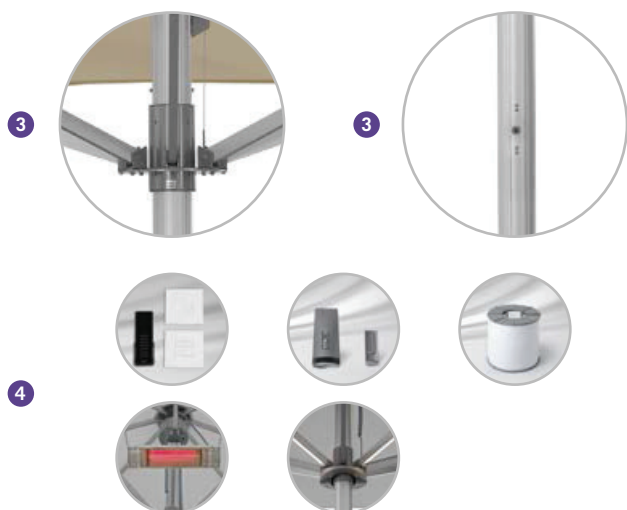

PALAZZO® Noblesse, Int. Patents reg. ©Int. Design reg.

 Nenngrösse cm    
  Nenngrösse cm    
  Nenngrösse cm

Ø 450	400 x 400	450 x 350
Ø 500	450 x 450	500 x 400
Ø 600	500 x 500	600 x 400
Ø 700	550 x 550	600 x 500
	600 x 600	

- 1 **Stoff-Klasse 5\***: Farben 500 – 699, Sonnenschutz UPF 50+
- 2 **Material und Technik**: Das Gestell ist aus gepressten, natureloxierten Aluminiumprofilen. Mit verdrehsicherem Mast (inklusive Verstärkungsrippen).
- 3 **Bedienung**: Den Schirm öffnen und schliessen Sie mit der Handkurbel oder dem Motorantrieb mit Fernbedienung.
- 4 **Elektrozubehör**: Beleuchtung mit Steuerung, Heizstrahler, LED
- **Zubehör**: Windschutz, Regenrinne, Schutzhülle mit Stab und Reissverschluss optional